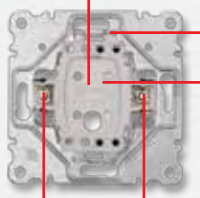

Быстрый и удобный монтаж, благодаря винтовым или пружинным зажимам

Основание механизма изготовлено из специального негорючего пластика с высокой прочностью.

Раскрытие крепежных лапок до 75 мм.