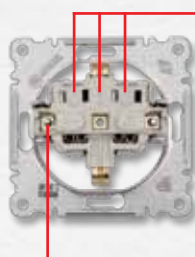

Жесткий оцинкованный суппорт

Удобный монтаж.

Механизм совместим со всеми стандартными рамками.

Розетка с заземляющим контактом

Длительный срок службы. 10.000 соединений по стандарту IEC 60884-1.

Вывод кабеля с одной стороны механизма