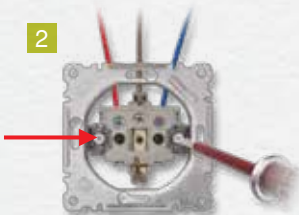

4

• Установите клавишу на место.

Выключатель с зажимами

2

• Вставьте провода в клеммы.

3

• Затяните крепежные винты и зафиксируйте изделие на стене.

4

• Установите клавишу на место.

Розетка с заземлением

1

• Вставьте провода в клеммы.

2

• Вставьте розетку в монтажную коробку. Закрутите винты крепления лапок.

3

• Установив рамку и панель закрутите винт.

Розетка с заземлением и пружинным зажимом кабеля

1

• С усилием вставьте кабель в пружинный зажим.

2

• Вставьте розетку в монтажную коробку. Закрутите винты крепления лапок.

3

• Установив рамку и панель закрутите винт.