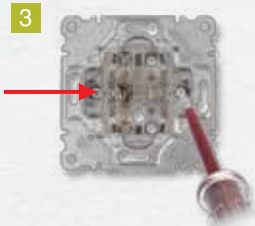

 Перед началом монтажа отключить питание сети.

Выключатель одноклавишный

1

• Снимите клавишу с помощью отвертки.

2

• Вставьте провода в клеммы и закрутите винты.

3

• Затяните крепежные винты и зафиксируйте изделие на стене.

4

• Установите клавишу на место.

Выключатель с зажимами

2

• Вставьте провода в клеммы.

3

• Затяните крепежные винты и зафиксируйте изделие на стене.

4