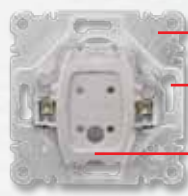

Жесткий оцинкованный суппорт

Удобный монтаж.

Механизм совместим со всеми стандартными рамками.