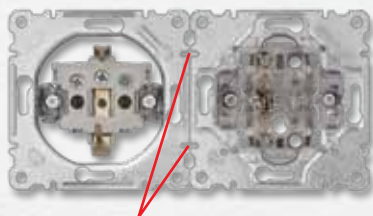

Быстрый и удобный монтаж для многопостовых комбинаций, обеспечивается благодаря специальным пазам на суппорте.