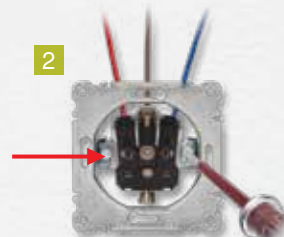

4

• Установите клавишу на место.

Выключатель с зажимами

2

• Вставьте провода в клеммы.

3

• Затяните крепежные винты и зафиксируйте изделие на стене.

4

• Установите клавишу на место.

Розетка с заземлением

1

• Вставьте провода в клеммы.

2

• Вставьте розетку в монтажную коробку. Закрутите винты крепления лапок.

3

• Установив рамку и панель закрутите винт.

Розетка с заземлением и пружинным зажимом кабеля

1

• С усилием вставьте кабель в пружинный зажим.

2

• Вставьте розетку в монтажную коробку. Закрутите винты крепления лапок.

3

• Установив рамку и панель закрутите винт.