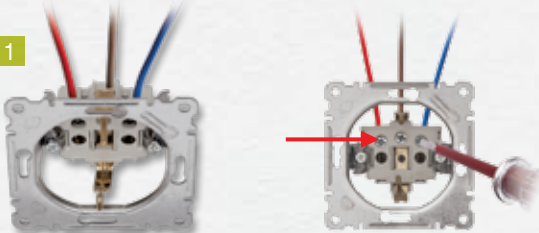

 Перед началом монтажа отключить питание сети.

Выключатель одноклавишный

1

• Снимите клавишу с помощью отвертки.

2

• Вставьте провода в клеммы и закрутите винты.

3

• Затяните крепежные винты и зафиксируйте изделие на стене.

4

• Установите клавишу на место.

Выключатель с зажимами

2

• Вставьте провода в клеммы.

3

• Затяните крепежные винты и зафиксируйте изделие на стене.

4

• Установите клавишу на место.

Розетка с заземлением

1

• Вставьте провода в клеммы.

2

• Вставьте розетку в монтажную коробку. Закрутите винты крепления лапок.

3

• Установив рамку и панель закрутите винт.