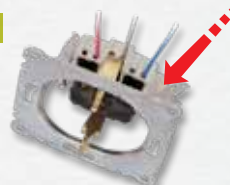

4

• Установите клавишу на место.

Выключатель с зажимами

2

• Вставьте провода в клеммы.

3

• Затяните крепежные винты и зафиксируйте изделие на стене.

4

• Установите клавишу на место.

Розетка с заземлением

1

• Вставьте провода в клеммы.

2

• Вставьте розетку в монтажную коробку. Закрутите винты крепления лапок.

3

• Установив рамку и панель закрутите винт.

Розетка с заземлением и пружинным зажимом кабеля

1

• С усилием вставьте кабель в пружинный зажим.

2

• Вставьте розетку в монтажную коробку. Закрутите винты крепления лапок.

3

• Установив рамку и панель закрутите винт.