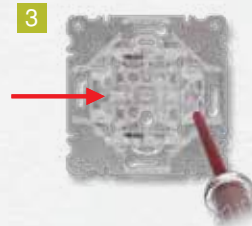

4

• Установите клавишу на место.

Выключатель с зажимами

2

• Вставьте провода в клеммы.

3

• Затяните крепежные винты и зафиксируйте изделие на стене.

4