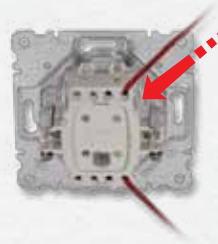

Выключатель с зажимами

2

• Вставьте провода в клеммы.

3